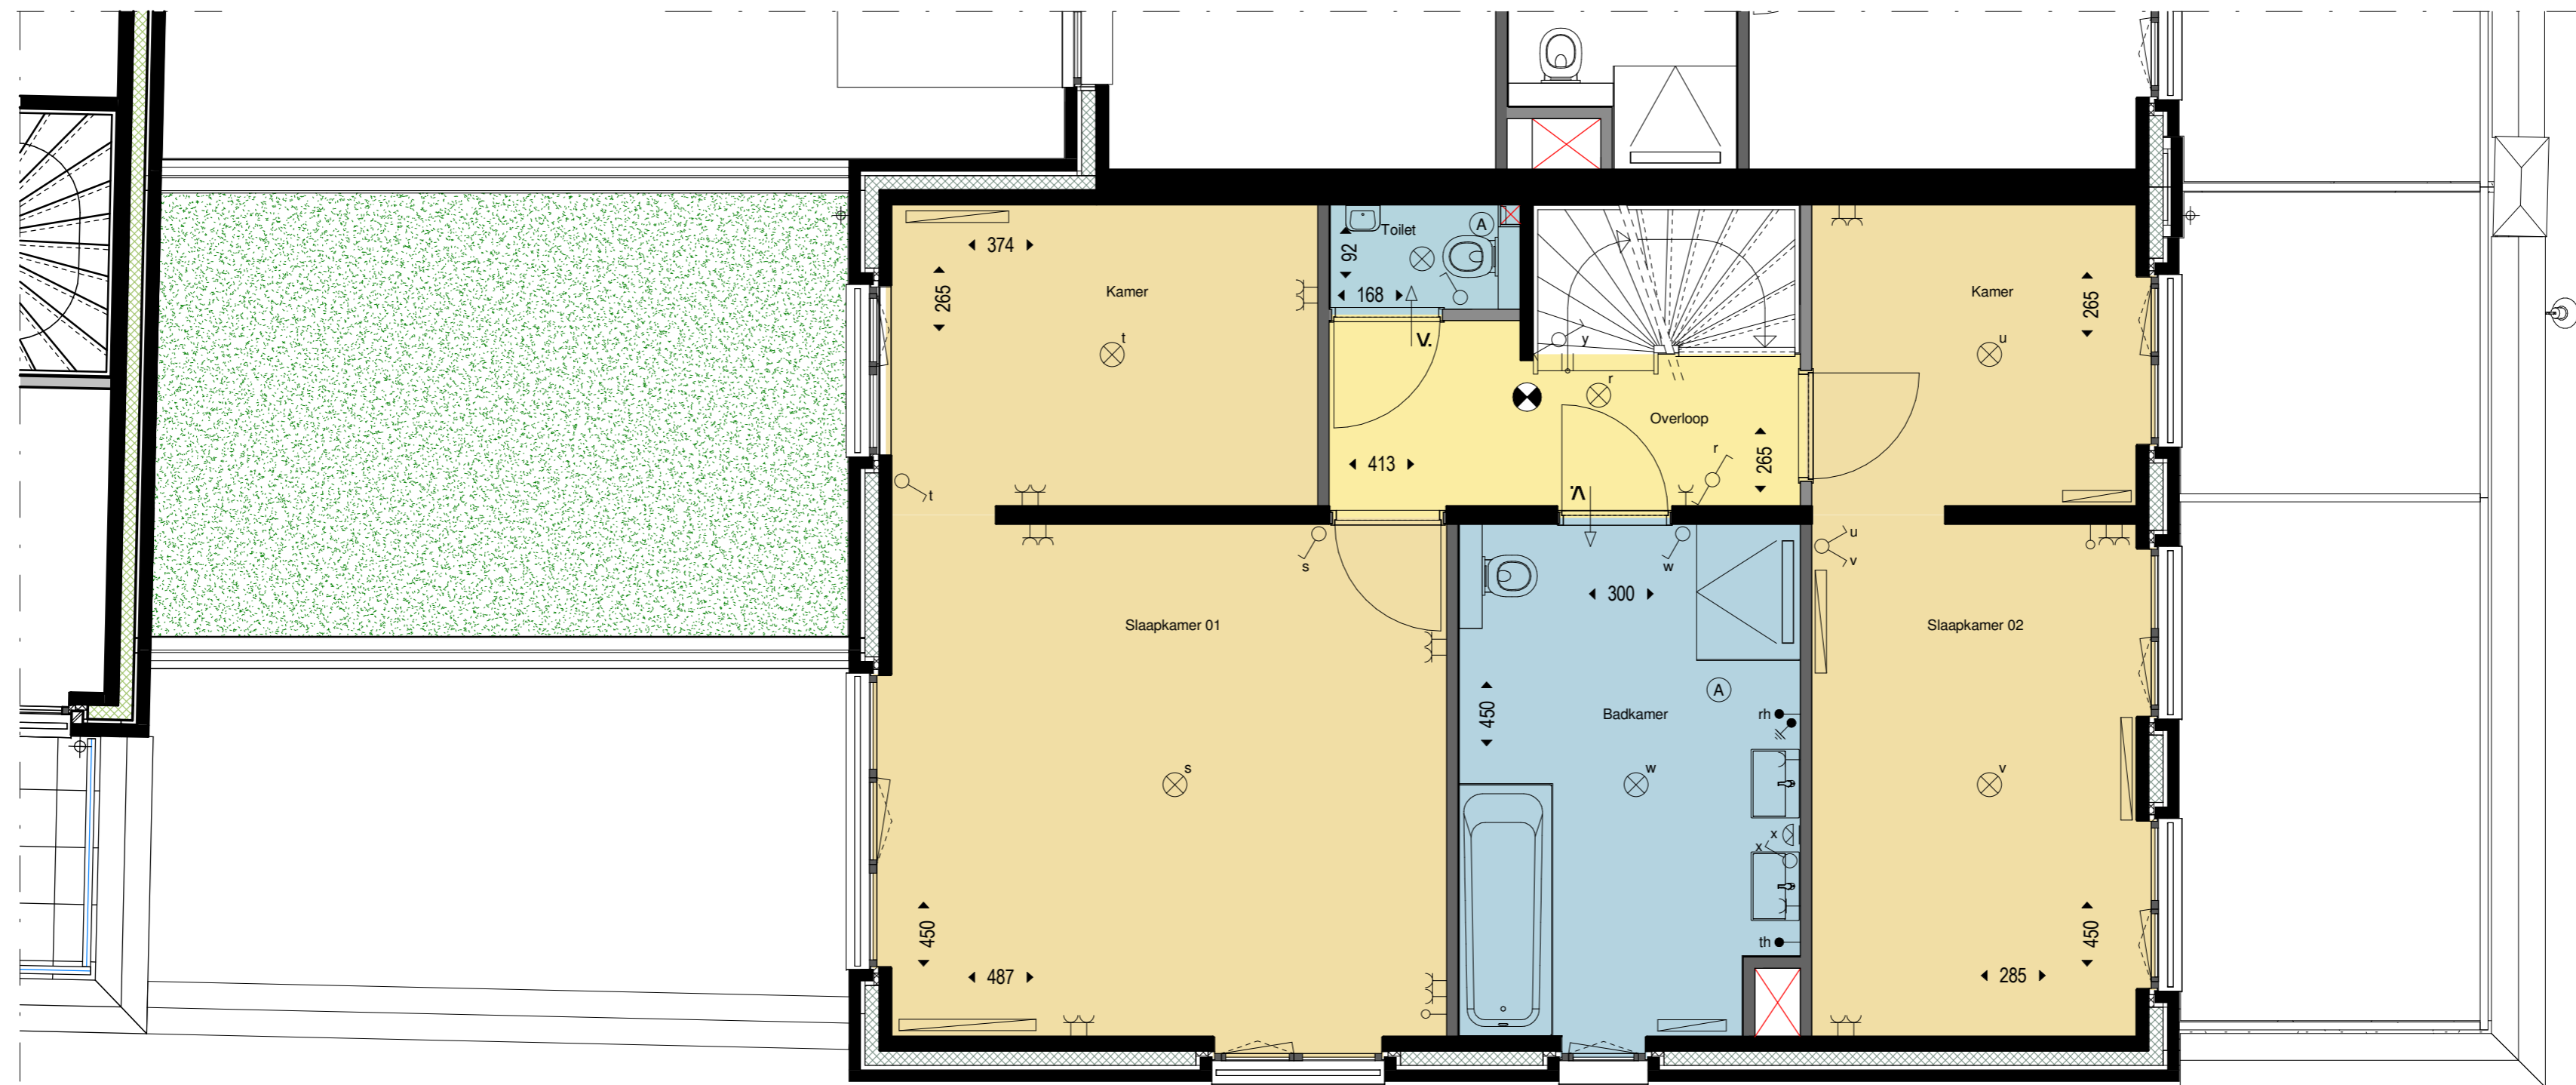

1e Verdieping

- schakelaar, enkelpolig - gecombineerde schakelaar, enkelpolig - schakelaar, wissel, dubbelpolig - gecombineerde schakelaar / wandcontactdoos enkel - plafondlichtpunt - wandlichtpunt - bel / schel - drukknoop bel / schel - rookmelder aangesloten aan elektriciteitsnet	- aansluitpunt radio/tv, loos - aansluitpunt telefoon, loos - aansluitpunt videofoon, bedraad - aansluitpunt thermostaat, bedraad - loze leiding naar meterkast - aansluitpunt CO2 meter - vochtsensor - gas aansluiting afgedopt - aansluitpunt buitenlamp - centraal aardingspunt	- wandcontactdoos enkel - wandcontactdoos dubbel - wandcontactdoos koelkast - wandcontactdoos vaatwasmachine - wandcontactdoos vonkaansteking tbv gaskooktoestel - wandcontactdoos wassemkap - wandcontactdoos reserve apparaat - wandcontactdoos wasmachine / droger - wandcontactdoos cv-ketel - wandcontactdoos ventilatiesysteem - wandcontactdoos tbv verdeler vloerverwarming	- afzuigpunt mechanische ventilatie - radiator - aanduiding raam - aanduiding deur 60 min. WBDBO, zelfsluitend - verdeler vloerverwarming - meterkast - maten in cm (circa maten)

- kleine wijzigingen voorbehouden
- aan de maatvoering kunnen geen rechten worden ontleend
- plaats en afmetingen radiatoren zijn indicatief
- plaats afzuigpunten mechanische ventilatie is indicatief
- indelingen keuken en badkamer zijn slechts voorbeelden

DOK40 Eindhoven
Stadswoningen Zuid

Bouwnummer 07
Plattegrond
1e Verdieping

Tekeningnummer :
V.SZ A1 01

Schaal : 1:50
Datum : 23-05-2017